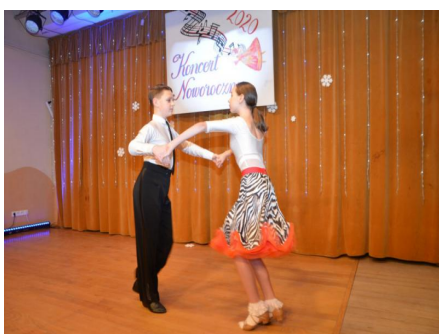

Gmina Mielec

ul. Głowackiego 5, 39-300 Mielec

Godziny pracy Urzędu: pon.: 7:30 - 17:00, Wt. - Czw.: 7:30 - 15:30, Pt.: 7:30 - 14:00

Telefon: 17 773 05 90 Fax: 17 773 05 91 Email: sekretariat@ug.mielec.pl