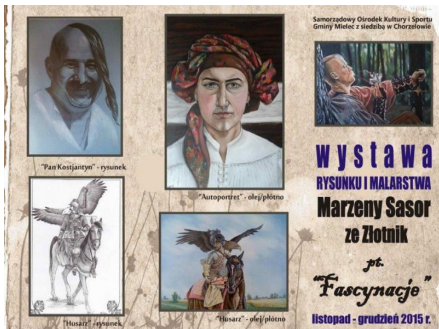

Gmina Mielec

ul. Głowackiego 5, 39-300 Mielec

Godziny pracy Urzędu: pon.: 7:30 - 17:00, Wt. - Czw.: 7:30 - 15:30, Pt.: 7:30 - 14:00

Telefon: 17 773 05 90 Fax: 17 773 05 91 Email: sekretariat@ug.mielec.pl

Dziękujemy za odwiedziny i zapraszamy ponownie

[bezpośredni link do strony www](#)