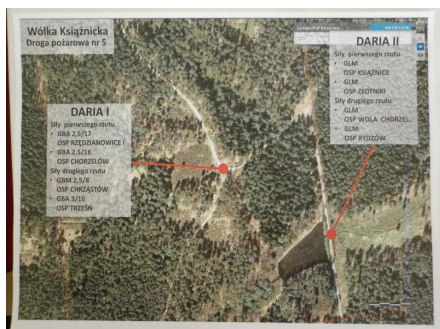

Podsumowując przebieg działań Komendant Gminny i przedstawiciel KP PSP pochwalili biorących udział za umiejętności i zaangażowanie. Wykonanie wszystkich zaplanowanych założeń przebiegało bez zastrzeżeń.

Również Wójt docenił wspólną pracę i zaangażowanie członków OSP w działania na rzecz bezpieczeństwa mieszkańców gminy i całego powiatu. Zaznaczył, iż że tego typu ćwiczenia są niezbędne do doskonalenia umiejętności, które można wykorzystać podczas prawdziwej akcji ratowniczo-gaśniczej. Ćwiczenia przyniosą wymierne korzyści dla jednostek OSP oraz dla mieszkańców gminy, którzy mogą zawsze liczyć na skuteczną pomoc ze strony strażaków.

Na zakończenie manewrów strażacy spotkali się na stadionie w Podleszanach gdzie jednostka OSP Podleszany ugościła ich gorącymi napojami i posiłkiem.

C.Śliwa, T.Ortyl