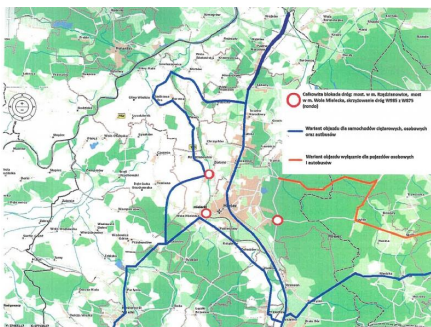

1) Planowana jest blokada całkowita mostu na rzece Wisłoce w miejscowości Rzędzianowice

Zgromadzenie jest planowane między 7:00 a 18:00

Przewidywana liczba uczestników: 50

Będą przepuszczani rowerzyści i piesi

Będą przepuszczani rowerzyści i piesi

3) Planowany jest przejazd drogą 985 w kierunku Dębicy od skrzyżowania Trześń-Chorzeliów w miejscowości Trześń przy drodze 985.

Całkowicie zablokowane będzie rondo wyjazdowe z Mielca od ulicy Wolności w kierunkach Rzeszów-Dębica-Tarnobrzeg (łącznie drogi 875 i 985)

Zgromadzenie jest planowane między 7:00 a 18:00

Przewidywana liczba uczestników: 100 traktorów

Będą przepuszczani rowerzyści i piesi

Miejska Komunikacja Samochodowa Sp. z o. o. w Mielcu informuje pasażerów, że w dniu 10 kwietnia 2024 r. (środa), w związku z zaplanowanym ogólnopolskim protestem rolników:

WSZYSTKIE KURSY LINII NR 41 i 45 W GODZ. 7:30 - 18:00 BĘDĄ ZAWIESZONE.

Informacja Komendy Powiatowej Policji w Mielcu na temat wariantów objazdów

<https://mielec.policja.gov.pl/rmi/informacje/wydarzenia/126241,Uwaga-utrudnienia-w-ruchu-w-zwiazku-z-planowanym-protestem-rolnikow.html>