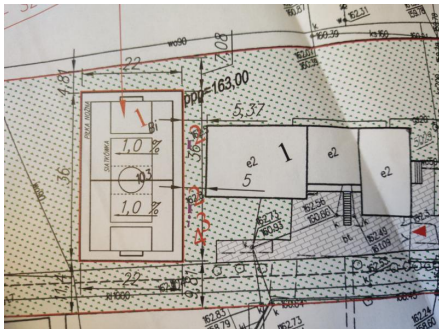

Dziękujemy za odwiedziny i zapraszamy ponownie

[bezpośredni link do strony www](#)