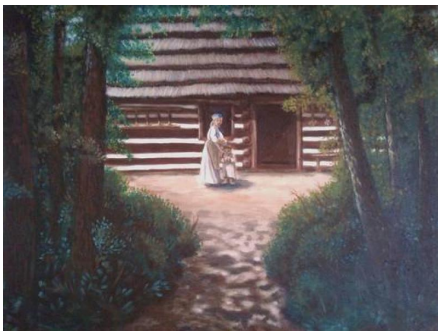

Gmina Mielec

ul. Głowackiego 5, 39-300 Mielec

Godziny pracy Urzędu: pon.: 7:30 - 17:00, Wt. - Czw.: 7:30 - 15:30, Pt.: 7:30 - 14:00

Telefon: 17 773 05 90 Fax: 17 773 05 91 Email: sekretariat@ug.mielec.pl

WYSTAWA MARZENY SASOR - ZAPROSZENIE

2015-11-17 09:57:28

Serdecznie zapraszamy na otwarcie wystawy rysunku i malarstwa pani Marzeny Sasor ze Złotnik pt. "Fascynacje". Wernisaż odbędzie się 24 listopada o godzinie 17.00.

O autorce prezentowanych na wystawie prac.

Marzena Sasor mieszka w Złotnikach. Ukończyła mieleckie liceum w Zespole Szkół Budowlanych. Po zakończeniu szkoły czas wolny spędzała rysując, nie tylko ołówkiem, ale też węglem, kredkami, a także długopisem. Bardzo szybko hobby to przerodziło się w ogromną pasję i stało się ważną częścią jej życia. Z czasem, poszukując nowych środków wyrazu odkryła farby olejne, które otworzyły przed nią wiele możliwości. Będąc samoukiem, malarka każdy obraz traktuje jak nowe wyzwanie i lekcję. Największą radość w malowaniu sprawiają jej uzyskiwane efekty, a każdy postęp daje artystce ogromną satysfakcję.

Inspiracje czerpie z wielu dziedzin sztuki, m.in. z polskiego malarstwa XIX-wiecznego, literatury i muzyki współczesnej, jak również dawnych pieśni. Najchętniej podejmowaną przez malarkę tematyką są portrety oraz sceny życia kozaczyzny. Jest członkiem Klubu Środowisk Twórczych TMZM im. Wł. Szafera w Mielcu.