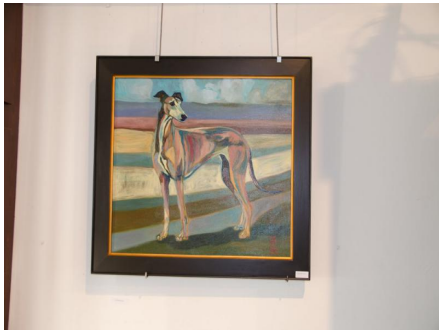

Gmina Mielec

ul. Głowackiego 5, 39-300 Mielec

Godziny pracy Urzędu: pon.: 7:30 - 17:00, Wt. - Czw.: 7:30 - 15:30, Pt.: 7:30 - 14:00

Telefon: 17 773 05 90 Fax: 17 773 05 91 Email: sekretariat@ug.mielec.pl